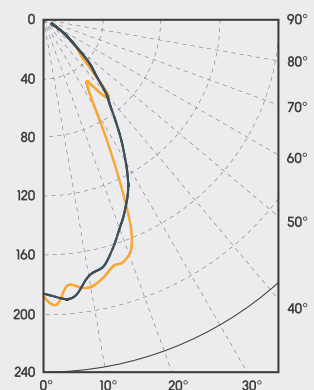

Warmte-uitstralingsdiagram | Puissance calorifique

— cross-wise
— length-wise

Accessoires | Accessoires

Combisteun | Support combiné

pagina | Côté 68