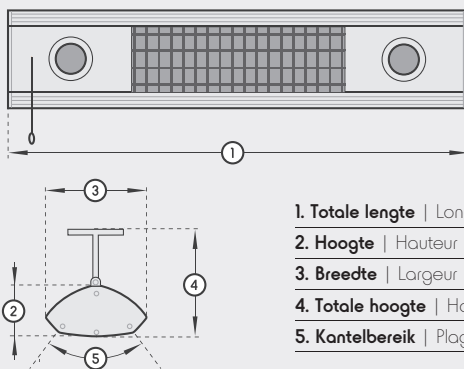

**Gewicht** | Poids

3,8 kg

**Te verwarmen oppervlak**

Surface pouvant être chauffée

Afhankelijk van de situatie  
en fonction de la longueur et du montage

**Inhoud verpakking** | Contenu de l'emballage

1x SOLAMAGIC All in one met T-steunen  
1x Gebruiks- en installatiehandleiding  
1x SOLAMAGIC All in one avec support mural/de plafond  
1x instructions de montage/service

**1x 1400 Watt/818 mm/2x 25 watt verlichting en trekschakelaar**

1x 1400 Watt/ 818 mm/ 2x 25 Watt radiant encastré et commutateur à tirant à 4 niveaux

**Art.nr.** | N°art.

Kleur	Couleur	400 mm	5000 mm
●	Titanium   titane	9100361*	9100418
●	Wit 9001   crème	9100360*	9100417
●	Wit 9010   blanc	9100362	9100419
●	Antraciet 7016   anthracite	9100354*	9100420

\* = voorraad

**Afmetingen** | Dimensions

1. Totale lengte		Longueur totale	818 mm
2. Hoogte		Hauteur	73 mm
3. Breedte		Largeur	145 mm
4. Totale hoogte		Hauteur totale	160 mm
5. Kantelbereik		Plage de basculement	+/- 30°