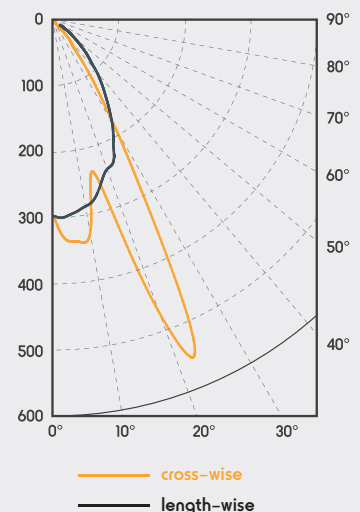

Warmte-uitstralingsdiagram | Puissance calorifique

Accessoires | Accessoires

Klitband bevestiging	Support velcro	pagina	Côté	66
Bevestigingsprofiel markieze	Profilé de fixation pour les stores	pagina	Côté	66
Bevestigingsprofiel schermen	Coupe-vent support enfichable	pagina	Côté	66

Bevestigingsstandaard schermen	Coupe-vent support de pilier	pagina	Côté	66
Statief	Trépied	pagina	Côté	67
Inbouwraam voor plafonds	Cadre de montage du couvercle	pagina	Côté	69
Baleinbevestiging	Support de barreau	pagina	Côté	70
Dimmer tot 2.000 watt	Régulateur de chaleur 2000 Watt	pagina	Côté	71