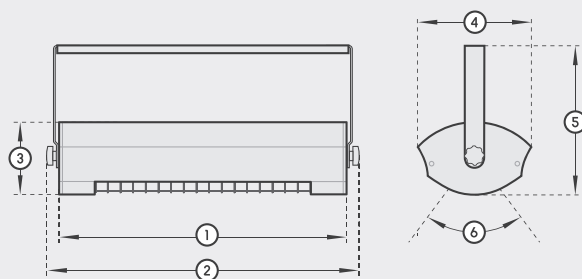

1x SOLAMAGIC 2000 avec étrier de fixation

1x instructions de montage/service

**Zonder schakelaar** | sans commutateur

Art.nr. | N°art.

| Kleur | Couleur                     | 400 mm   | 5000 mm  |
|-------|-----------------------------|----------|----------|
| ●     | Titanium   titane           | 9100101* | 9100223* |
| ○     | Wit 9001   crème            | 9100324* | 9100325* |
| ○     | Wit 9010   blanc            | 9100100  | 9100415  |
| ●     | Antraciet 7016   anthracite | 9100326* | 9100327* |

\* = voorraad

**Afmetingen** | Dimensions

|                  |                      |         |
|------------------|----------------------|---------|
| 1. Lengte        | Longueur             | 444 mm  |
| 2. Totale lengte | Longueur totale      | 483 mm  |
| 3. Hoogte        | Hauteur              | 110 mm  |
| 4. Breedte       | Largeur              | 176 mm  |
| 5. Totale hoogte | Hauteur totale       | 230 mm  |
| 6. Kantelbereik  | Plage de basculement | +/- 30° |