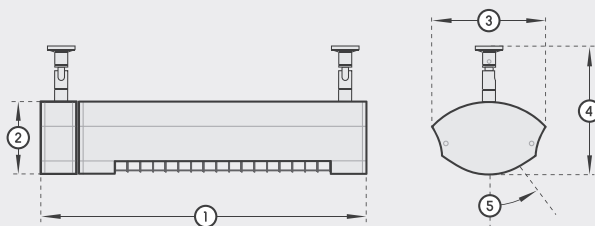

* = voorraad

Afmetingen | Dimensions

1. Totale lengte	Longueur totale	516 mm
2. Hoogte	Hauteur	110 mm
3. Breedte	Largeur	176 mm
4. Totale hoogte	Hauteur totale	230 mm
5. Kantelbereik	Plage de basculement	ca 30° eenzijdig unilatérale