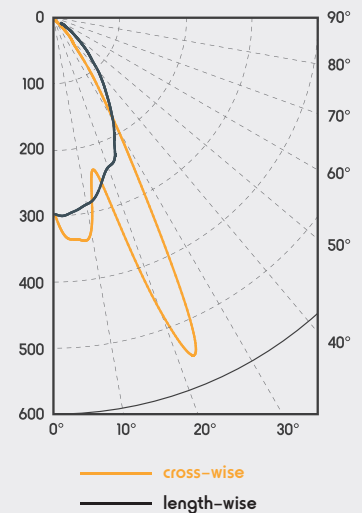

Warmte-uitstralingsdiagram | Puissance calorifique

Accessoires | Accessoires

Statief	Trépied	pagina	Côté	67
Afstandsbediening	Emetteur portable	pagina	Côté	72