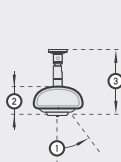

Inhoud verpakking | Contenu de l'emballage

nx x SOLAMAGIC Lichtbord

1x Gebruiks- en installatiehandleiding

nx rampe de lumières SOLAMAGIC suivant la configuration

1x instructions de montage / de service

Afmetingen | Dimensions