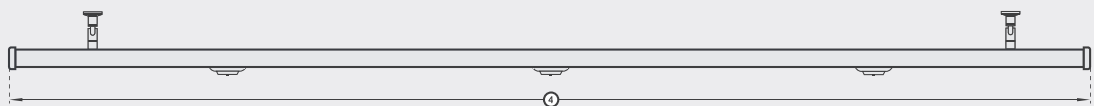

7000 mm: 10,4 kg

8000 mm: 11 kg

Lichtbord | longueur du bord: 6000 mm

Kleur Couleur	6000 mm			7000 mm		
	Spots	Montagesteun	Art.nr.	Spots	Montagesteun	Art.nr.
● Titanium titane	10x 20 Watt	6x	9105281	10x 20 Watt	6x	9105290
● Wit 9001 crème	10x 20 Watt	6x	9105288	10x 20 Watt	6x	9105291
● Wit 9010 blanc	10x 20 Watt	6x	9105301	10x 20 Watt	6x	9105308
● Antraciet 7016 anthracite	10x 20 Watt	6x	9105289	10x 20 Watt	6x	9105292

Inhoud verpakking | Contenu de l'emballage

nx x SOLAMAGIC Lichtbord

1x Gebruiks- en installatiehandleiding

nx rampe de lumières SOLAMAGIC suivant la configuration

1x instructions de montage / de service

Afmetingen | Dimensions

1. Kantelbereik ca Plage de basculement	30°
2. Hoogte Hauteur	40 mm
3. Totale hoogte Hauteur totale	116 mm
4. Totale lengte Longueur totale	2000/2500/3000/3500/4000/5000/6000/7000/8000 mm

2. Inbouwspots | Radiant à encastrer

Standaard worden de GeoSoft spots ingebouwd. Deze zijn volledig draai- en kantelbaar. Optioneel zijn de Sima Mini spots. Beide uitvoeringen zijn 20 Watt.

Par défaut, le radiant Géo-Soft installé. Ceux-ci sont en rotation et l'inclinaison. En option Sigma Mini, à la fois 20 Watt.