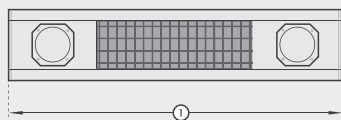

830 mm / 2x 8 ohm speaker

830 mm / 2x haut-parleurs 8 Ohm

Kleur | Couleur

Art. nr. | N° art.

	Titanium titane	9105378
	Wit 9001 crème	9105379
	Wit 9010 blanc	9105381
	Antraciet 7016 anthracite	9105380

Afmetingen | Dimensions