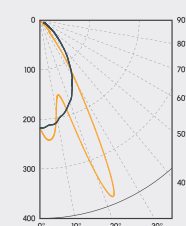

Warmte-uitstralingsdiagram

Puissance calorifique

Per infraroodstraler | par radiant

1000 Watt

2000 Watt

1400 Watt

— cross-wise
— length-wise

SOLAMAGIC 4000 Licht-Warmte-Sound en & 2000/4000 Warmte-Sound