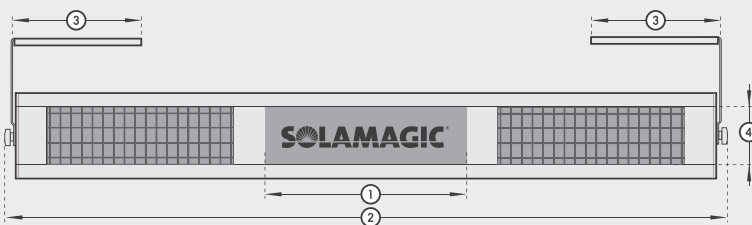

- | | |
|--|---------|
| 1. Reclamevlak Largeur surface publicitaire | 446 mm |
| 2. Totale breedte Largeurtota le | 1340 mm |
| 3. Beugellengte Longueur étrier | 291 mm |
| 4. Hoogte reclamevlak Hauteur surface publicitaire | 112 mm |
| 5. Hoogte Hauteur | 110 mm |
| 6. Breedte Largeur | 176 mm |
| 7. Totale hoogte Hauteur totale | 230 mm |
| 8. Kantelbereik Plage de basculement | +/- 30° |