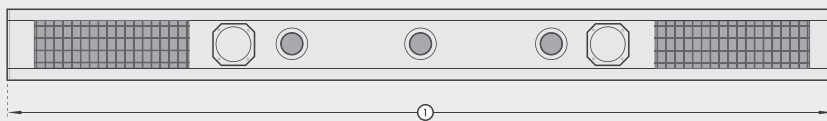

Afmetingen | Dimensions

1. Totale lengte | Longueur totale	2500 mm
2. Hoogte | Hauteur	110 mm
3. Breedte | Largeur	176 mm
4. Totale hoogte | Hauteur totale	200 mm
8. Kantelbereik | Plage de basculement	+/- 30°