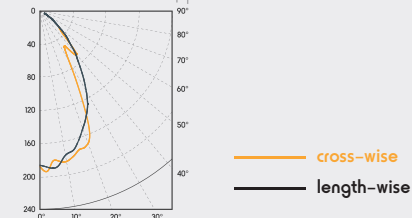

Warmte-uitstralingsdiagram

Puissance calorifique

Per infraroodstraler | par radiant