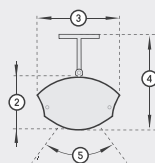

1. Totale lengte Longueur totale	830 mm
2. Hoogte Hauteur	110 mm
3. Breedte Largeur	176 mm
4. Totale hoogte Hauteur totale	200 mm
8. Kantelbereik Plage de basculement	+/- 30°

Warmte-uitstralingsdiagram