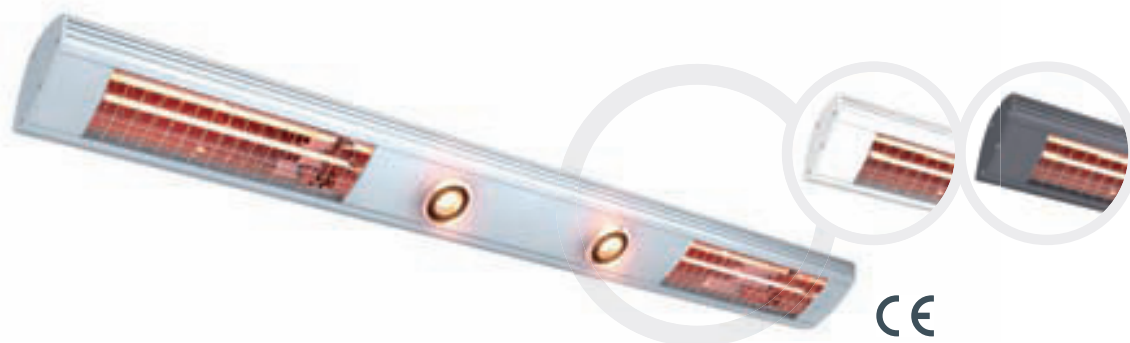

1. Profieltypen | Types de profilés

De warmte-licht combinatie is verkrijgbaar in 2 types van een vaste lengte (1500 en 2500 mm). Aan de uiteinden van de combinatie is een 1400 watt straler opgenomen. Tussen de stralers zijn spotjes opgenomen.

Sélectionnez en premier la longueur (1500 mm ou 2500 mm) et la couleur du logement aluminium à revêtement par poudre. Les couleurs spéciales sont également possibles sur demande. Aux extrémités de la combinaison est inclus une lampe à 1400-watt. Entre les émetteurs sont des spots.

Profiellengte | Longueur de profilé: 1500 mm

Kleur | Couleur	spots | Radiant	montagesteun | Support	Art.nr. | N° art.
● Titanium | titane	2x 20 Watt	2x	9105220*
○ Wit 9001 | crème	2x 20 Watt	2x	9105138*
● Antraciet 7016 | antracita	2x 20 Watt	2x	9105221*

Profiellengte: 2500 mm inbouw Somfy componenten mogelijk

Longueur de profilé 2500 : Somfy composants d'installation possible

● Titanium | titane	3x 20 Watt	3x	9105244
○ Wit 9001 | crème	3x 20 Watt	3x	9105245
○ Wit 9010 | blanc	3x 20 Watt	3x	9105296
● Antraciet 7016 | antracita	3x 20 Watt	3x	9105246

Vermogen | Puissance

2x 1400 Watt

Montage | Montage

Wand, plafond, markiezen | Mur, plafond, store

Spanning | Raccordement électrique

230 V / IP 24

Aansluitkabel | Conduite de raccordement

5.000 mm, 5-aderig | 5.000 mm, 5-brins

Gewicht | Poids

1500 mm: 6 kg / 2500 mm: 9 kg

Te verwarmen oppervlak

Surface pouvant être chauffée

Afhankelijk van de situatie

en fonction de la longueur et du montage

Inhoud verpakking | Contenu de l'emballage

1x SOLAMAGIC 2800 W&L T-steunen

1x Gebruiks- en installatiehandleiding

1x SOLAMAGIC 2800 Lumière-chaueur

avec support mural / de plafond

1x instructions de montage/service

* = voorraad

Afmetingen | Dimensions

1. Totale lengte | Longueur totale 1500/2500 mm