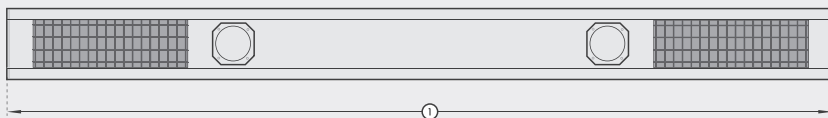

Afmetingen | Dimensions

1. Totale lengte | Longueur totale	2000 mm
2. Hoogte | Hauteur	110 mm
3. Breedte | Largeur	176 mm
4. Totale hoogte | Hauteur totale	200 mm
8. Kantelbereik | Plage de basculement	+/- 30°