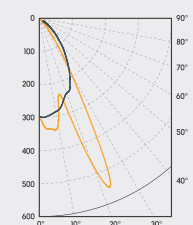

Warmte-uitstralingsdiagram

Puissance calorifique

Per infraroodstraler | par radiant

1000 Watt

2000 Watt

1400 Watt

— cross-wise
— length-wise

SOLAMAGIC 4000 Licht-Warmte-Sound en & 2000/4000 Warmte-Sound