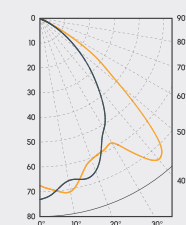

Uitvoering | Exécution

Met montagebeugel en verlicht reclamevlak (2x 36 Watt)
avec étrier de fixation et surface publicitaire éclairée (puissance d'éclairage 2x 36 Watt)

Vermogen | Puissance

- 2x 1000 Watt
- 2x 1400 Watt
- 2x 2000 Watt

Montage | Montage

Wand, plafond | Mur, plafond

Spanning | Raccordement électrique

2X 1000, 2X 1400 Watt 230 V / IP 24
2X 2000 Watt 400 V / IP 24

Aansluitkabel | Conduite de raccordement

Niet meegeleverd | sans

Gewicht | Poids

6,7 kg

Te verwarmen oppervlak

Surface pouvant être chauffée
tot 20 m² | jusqu'à 20 m²

Inhoud verpakking | Contenu de l'emballage

- 1x SOLAMAGIC 2000, 2800, 4000 W&L reclame met bevestigingsbeugel
- 1x Gebruiks- en installatiehandleiding
- 1x SOLAMAGIC 2000, 2800 ou 4000 Lumière-chaueur-publicité avec étrier de fixation
- 1x instructions de montage/service

2x 1000 Watt

Kleur | Couleur **Art. nr.** | N°art.
☐ Special | Couleur spéciale 9100340

2x 1400 Watt

☐ Special | Couleur spéciale 9100136

2x 2000 Watt

☐ Special | Couleur spéciale 9100339

Afmetingen | Dimensions

1. Reclamevlak | Largeur surface publicitaire	446 mm
2. Totale breedte | Largeurtota le	1340 mm
3. Beugellengte | Longueur étrier	291 mm
4. Hoogte reclamevlak | Hauteur surface publicitaire	112 mm
5. Hoogte | Hauteur	110 mm
6. Breedte | Largeur	176 mm
7. Totale hoogte | Hauteur totale	230 mm
8. Kantelbereik | Plage de basculement	+/- 30°

Warmte-uitstralingsdiagram

Puissance calorifique

Per infraroodstraler | par radiant

1000 Watt

2000 Watt

1400 Watt

— cross-wise
— length-wise