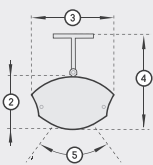

Afmetingen | Dimensions

1. Totale lengte | Longueur totale	2500 mm
2. Hoogte | Hauteur	110 mm
3. Breedte | Largeur	176 mm
4. Totale hoogte | Hauteur totale	200 mm
8. Kantelbereik | Plage de basculement	+/- 30°