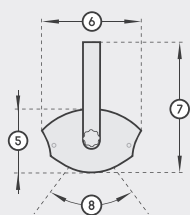

- | | |
|--|---------|
| 1. Reclamevlak Largeur surface publicitaire | 446 mm |
| 2. Totale breedte Largeurtota le | 1340 mm |
| 3. Beugellengte Longueur étrier | 291 mm |
| 4. Hoogte reclamevlak Hauteur surface publicitaire | 112 mm |
| 5. Hoogte Hauteur | 110 mm |
| 6. Breedte Largeur | 176 mm |
| 7. Totale hoogte Hauteur totale | 230 mm |
| 8. Kantelbereik Plage de basculement | +/- 30° |