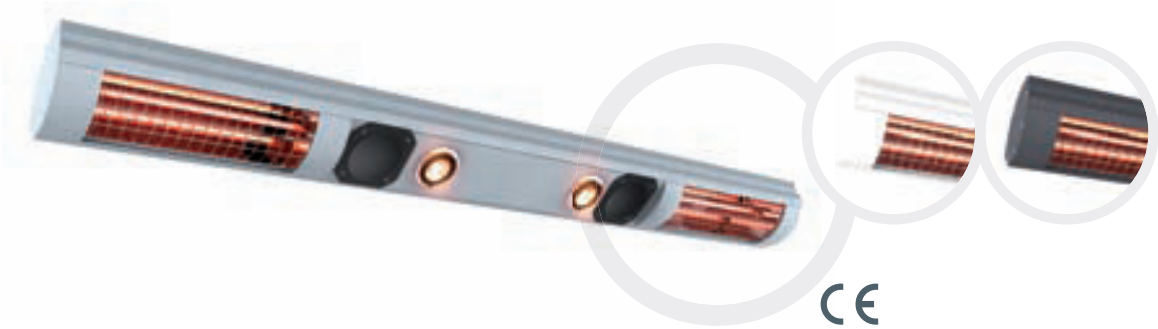

Uitvoering | Exécution

W&L&S is standaard voorzien van T-steunen, GeoSoft spots en 2 luidsprekers
avec support mural/de plafond et radiant encastré Sigma 25 Watt (rotatif à 360° et pivotant à 60°, couleur chrome) et 2x haut-parleurs

2x8 Ohm luidsprekers
avec 2x haut-parleurs 8 Ohm

Vermogen | Puissance

2x 2000 Watt

Montage | Montage

Wand, plafond, markiezen | Mur, plafond, store

Spanning | Raccordement électrique

400 V / IP 24

Aansluitkabel | Conduite de raccordement

5.000 mm, 5-aderig | 5.000 mm, 5-brins

Gewicht | Poids

2500 mm: 13,5 kg

Inhoud verpakking | Contenu de l'emballage

1x SOLAMAGIC 4000 W&L&S met T-steunen

1x Gebruiks- en installatiehandleiding

1x SOLAMAGIC 4000 lumière-chaueur-son avec support mural/de plafond

1x instructions de montage/service

Te verwarmen oppervlak

Surface pouvant être chauffée

Afhankelijk van de situatie

en fonction de la longueur et du montage

2500 mm / 3x 25 Watt inbouw Somfy componenten mogelijk

Somfy composants d'installation possible

Kleur | Couleur

Art. nr. | N°art.

● Titanium | titane	9105311
● Wit 9001 | crème	9105312
● Wit 9010 | blanc	9105314
● Antraciet 7016 | anthracite	9105313

Afmetingen | Dimensions

1. Totale lengte | Longueur totale	2500 mm
2. Hoogte | Hauteur	110 mm
3. Breedte | Largeur	176 mm
4. Totale hoogte | Hauteur totale	200 mm
8. Kantelbereik | Plage de basculement	+/- 30°

Warmte-uitstralingsdiagram

Puissance calorifique

Per infraroodstraler | par radiant

— cross-wise
— length-wise

Accessoires | Accessoires

Afstandsbediening | Emetteur portable

pagina | Côté

72

Lichtdimmer RTS300 | Variateur de lumière RTS 300 Watt

pagina | Côté 72

Warmtedimder RTS2000 | Variateur de chaleur RTS 2000 Watt

pagina | Côté 72

Schakelactor aan/uit | Commutateur Marche/ Arrêt sans fil

pagina | Côté 72