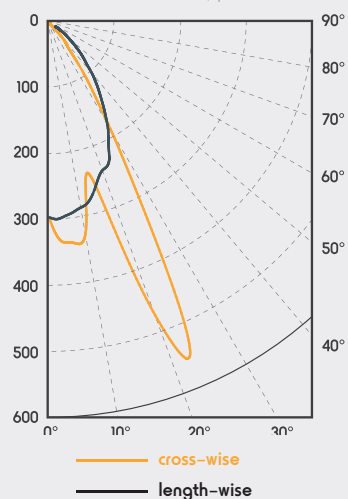

Warmte-uitstralingsdiagram

Puissance calorifique

Per infraroodstraler | par radiant