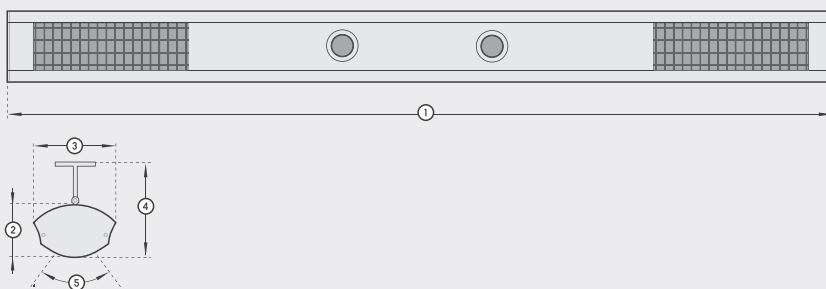

Afmetingen | Dimensions

1. Totale lengte | Longueur totale	2500 mm
2. Hoogte | Hauteur	110 mm
3. Breedte | Largeur	176 mm
4. Totale hoogte | Hauteur totale	200 mm
5. Kantelbereik | Plage de basculement	+/- 30°