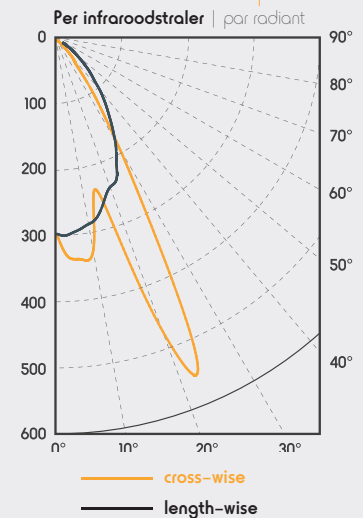

Afmetingen | Dimensions

1. Totale lengte Longueur totale	2500 mm
2. Hoogte Hauteur	110 mm
3. Breedte Largeur	176 mm
4. Totale hoogte Hauteur totale	200 mm
5. Kantelbereik Plage de basculement	+/- 30°

Warmte-uitstralingsdiagram
Puissance calorifique