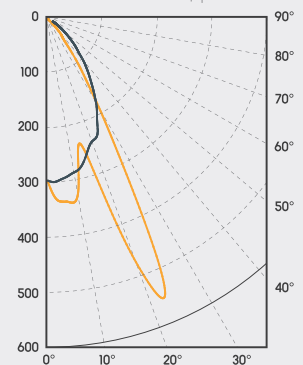

Warmte-uitstralingsdiagram

Puissance calorifique

Per infraroodstraler | par radiant

— cross-wise
— length-wise

Accessoires | Accessoires

Afstandsbediening | Emetteur portable

pagina | Côté 72

Warmtedimmer RTS2000 | Variateur de chaleur RTS 2000 Watt pagina | Côté 72

Schakelactor aan/uit | Commutateur Marche/ Arrêt sans fil pagina | Côté 72