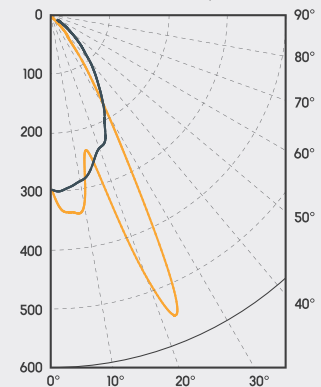

Warmte-uitstralingsdiagram

Puissance calorifique

Per infraroodstraler | par radiant

— cross-wise
— length-wise

Accessoires | Accessoires

Afstandsbediening | Emetteur portable

pagina | Côté

72

Lichtdimmer RTS300 | Variateur de lumière RTS 300 Watt

pagina | Côté 72

Warmtedimder RTS2000 | Variateur de chaleur RTS 2000 Watt

pagina | Côté 72

Schakelactor aan/uit | Commutateur Marche/ Arrêt sans fil

pagina | Côté 72