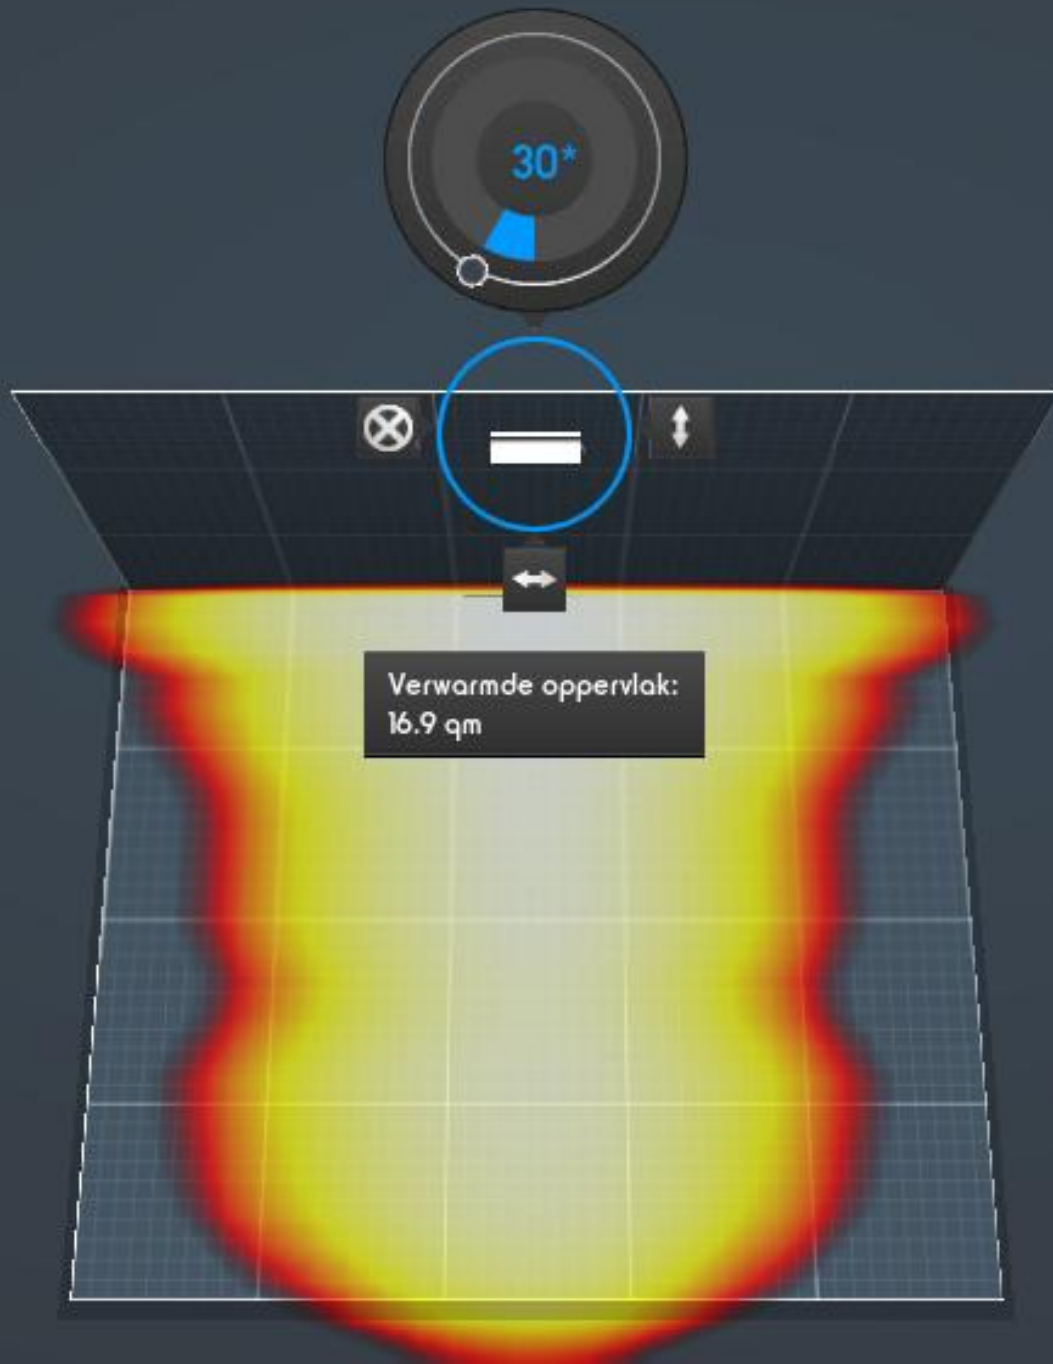

Omgevingsfactoren

Comfort Zone

Bereik definiëren

Verwarmde oppervlak:
16.9 qm